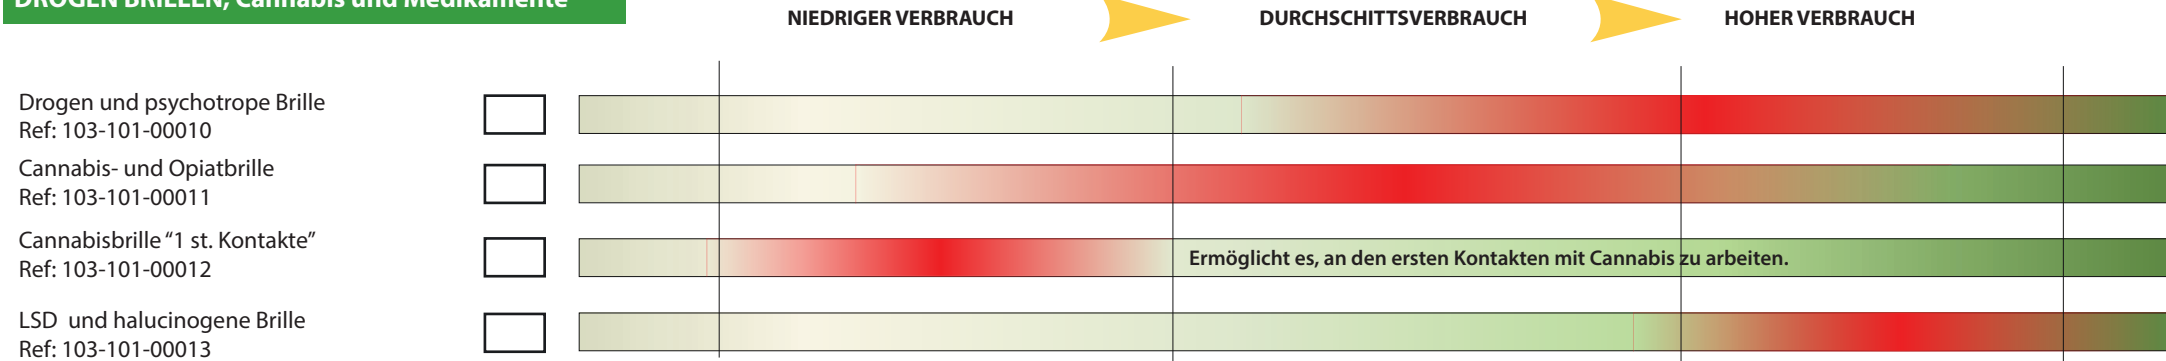

DROGEN BRILLEN, Cannabis und Medikamente