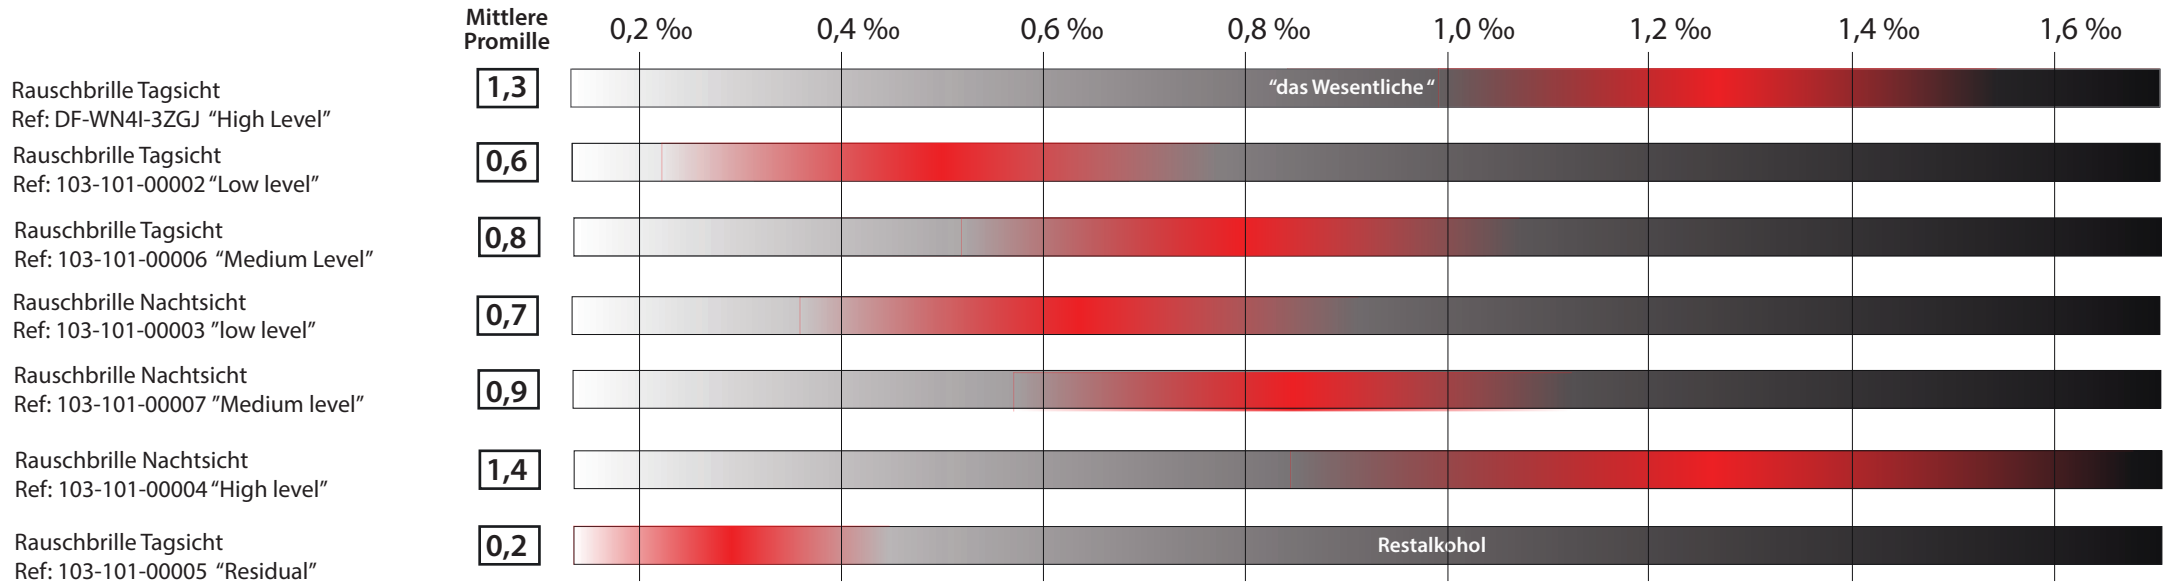

ALKOHOL BRILLEN

Experten in Alcholema empfehlen immer die Verwendung einer BAC-Bereich, da nicht alle Individuen visuell gleich reagieren, es ist illusorisch, für jedes Modell eine feste Rate festzulegen.